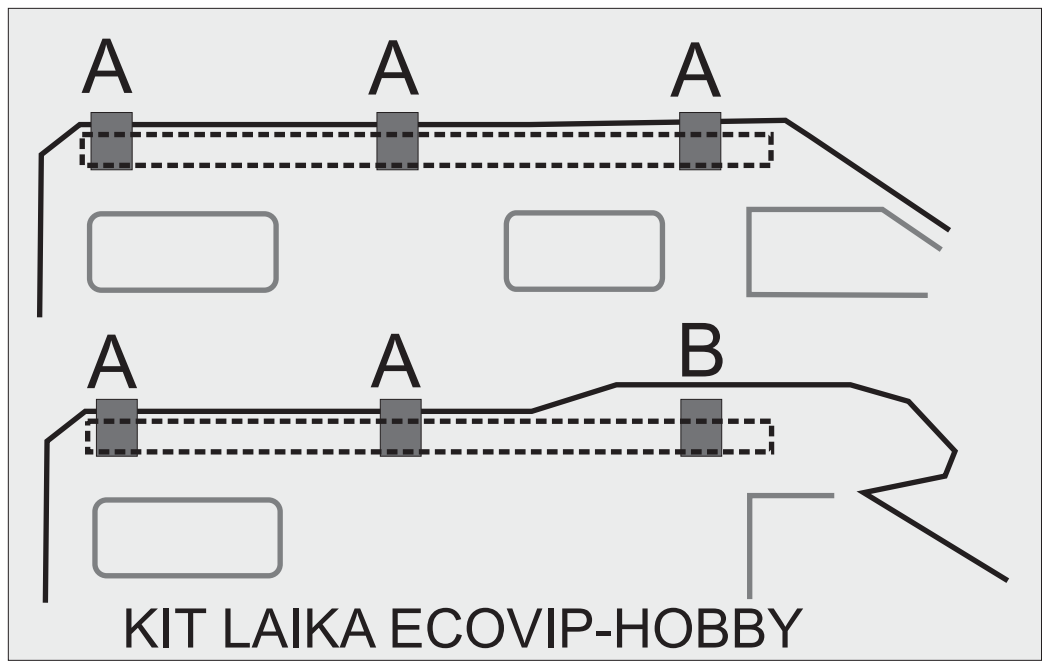

KIT LAIKA ECOVIP 1

98655-469

FIAMMA AWNINGS

KIT LAIKA ECOVIP-HOBBY

98655-357

FIAMMA AWNINGS

R01S/98690-589 rev.D

1
2

ACHTUNG

Regelmäßig die Befestigung der Halterungen kontrollieren. Achten Sie vor allem nach dem ersten Sicherstellen darauf, dass sich die Haltebügel nicht verschoben haben.

ATTENTION

Periodically check the brackets to make sure it is firmly attached (especially after the first kilometers) make sure the belts are not loose and that holding brackets have not shifted.

ATTENTION

Contrôler périodiquement l'état de fixation des pattes (surtout après les premiers kilomètres) en s'assurant que les supports de fixation n'aient pas bougé.

ATTENZIONE

Controllare periodicamente lo stato di fissaggio delle staffe (soprattutto dopo i primi chilometri) assicurandosi che le stesse non si siano mosse e che i serraggi siano corretti.