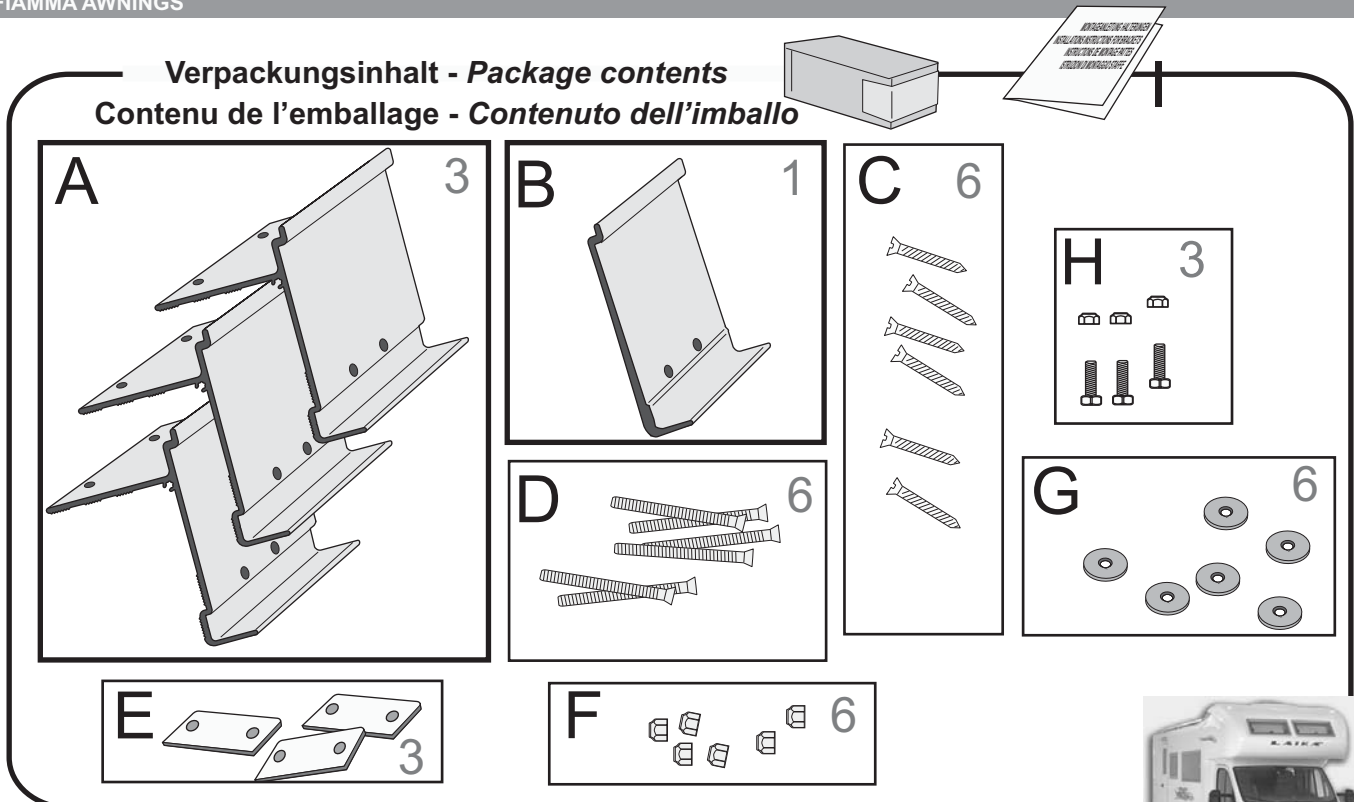

KIT LAIKA ECOVIP 1

98655-469

FIAMMA AWNINGS

KIT LAIKA ECOVIP-HOBBY

98655-357

FIAMMA AWNINGS

R01S/98690-589 rev.D

1
2

ACHTUNG

Regelmäßig die Befestigung der Halterungen kontrollieren. Achten Sie vor allem nach dem ersten Sicherstellen darauf, dass sich die Haltebügel nicht verschoben haben.

ATTENTION

Periodically check the brackets to make sure it is firmly attached (especially after the first kilometers) make sure the belts are not loose and that holding brackets have not shifted.

ATTENTION

Contrôler périodiquement l'état de fixation des pattes (surtout après les premiers kilomètres) en s'assurant que les supports de fixation n'aient pas bougé.

ATTENZIONE

Controllare periodicamente lo stato di fissaggio delle staffe (soprattutto dopo i primi chilometri) assicurandosi che le stesse non si siano mosse e che i serraggi siano corretti.